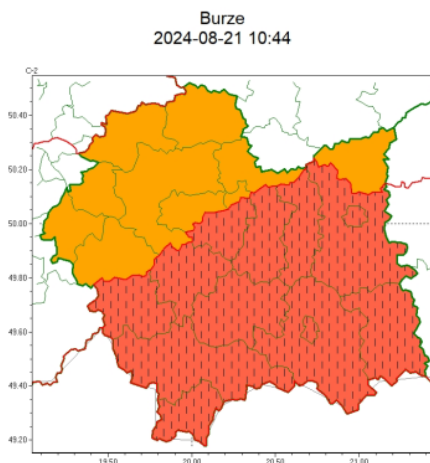

**Sz. P.**  
**Burmistrz Miasta / Wójt Gminy**  
**Kierownicy służb, inspekcji, straży**  
**w powiecie nowotarskim**

Zasięg ostrzeżeń w województwie

**WOJEWÓDZTWO MAŁOPOLSKIE**  
**OSTRZEŻENIA METEOROLOGICZNE ZBIORCZO NR 311**  
**WYKAZ OBOWIĄZUJĄCYCH OSTRZEŻEŃ**  
**o godz. 10:44 dnia 21.08.2024**

Zjawisko/Stopień zagrożenia	Burze/3 ZMIANA
Obszar (w nawiasie numer ostrzeżenia dla powiatu)	powiaty: bocheński(105), brzeski(107), gorlicki(126), limanowski(125), myślenicki(115), nowosądecki(138), nowotarski(140), Nowy Sącz(122), suski(124), tarnowski(107), Tarnów(107), tatrzański(141), wielicki(104)
Ważność	od godz. 11:00 dnia 21.08.2024 do godz. 22:00 dnia 21.08.2024
Prawdopodobieństwo	80%
Przebieg	Prognozowane są burze, którym miejscami będą towarzyszyć ulewne opady deszczu do 65 mm, punktowo kumulacja do 80 mm oraz porywy wiatru do 90 km/h. Lokalnie grad.
SMS	IMGW-PIB OSTRZEGA: BURZE/3 małopolskie (13 powiatów) od 11:00/21.08 do 22:00/21.08.2024 deszcz 80 mm, porywy 90 km/h, grad. Dotyczy powiatów: bocheński, brzeski, gorlicki, limanowski, myślenicki, nowosądecki, nowotarski, Nowy Sącz, suski, tarnowski, Tarnów, tatrzański i wielicki.
RSO	Woj. małopolskie (13 powiatów), IMGW-PIB wydał ostrzeżenie trzeciego stopnia o burzach
Uwagi	Zmiana stopnia ostrzeżenia i czasu trwania.
Zjawisko/Stopień zagrożenia	Burze/2
Obszar (w nawiasie numer ostrzeżenia dla powiatu)	powiaty: chrzanowski(105), dąbrowski(108), krakowski(104), Kraków(105), miechowski(104), olkuski(104), oświęcimski(110), proszowicki(103), wadowicki(117)
Ważność	od godz. 12:00 dnia 21.08.2024 do godz. 20:00 dnia 21.08.2024
Prawdopodobieństwo	80%